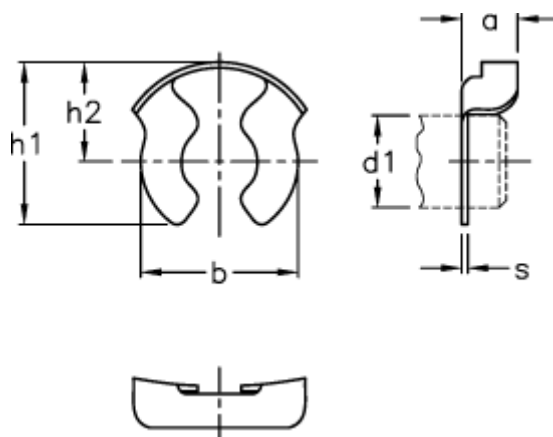

Varenummer: 140704
Beskrivelse: Sikringsring KL 4
KLEE Stål, hærdet, forzinket

Mål

a	= 2.7
b ca.	= 6.5
d1	= 4
h1 ca.	= 7.0
h2 ca.	= 4.3
Max. aksial belastning (N)	= 1500
s	= 0.4
Vægt (g)	= 0.109